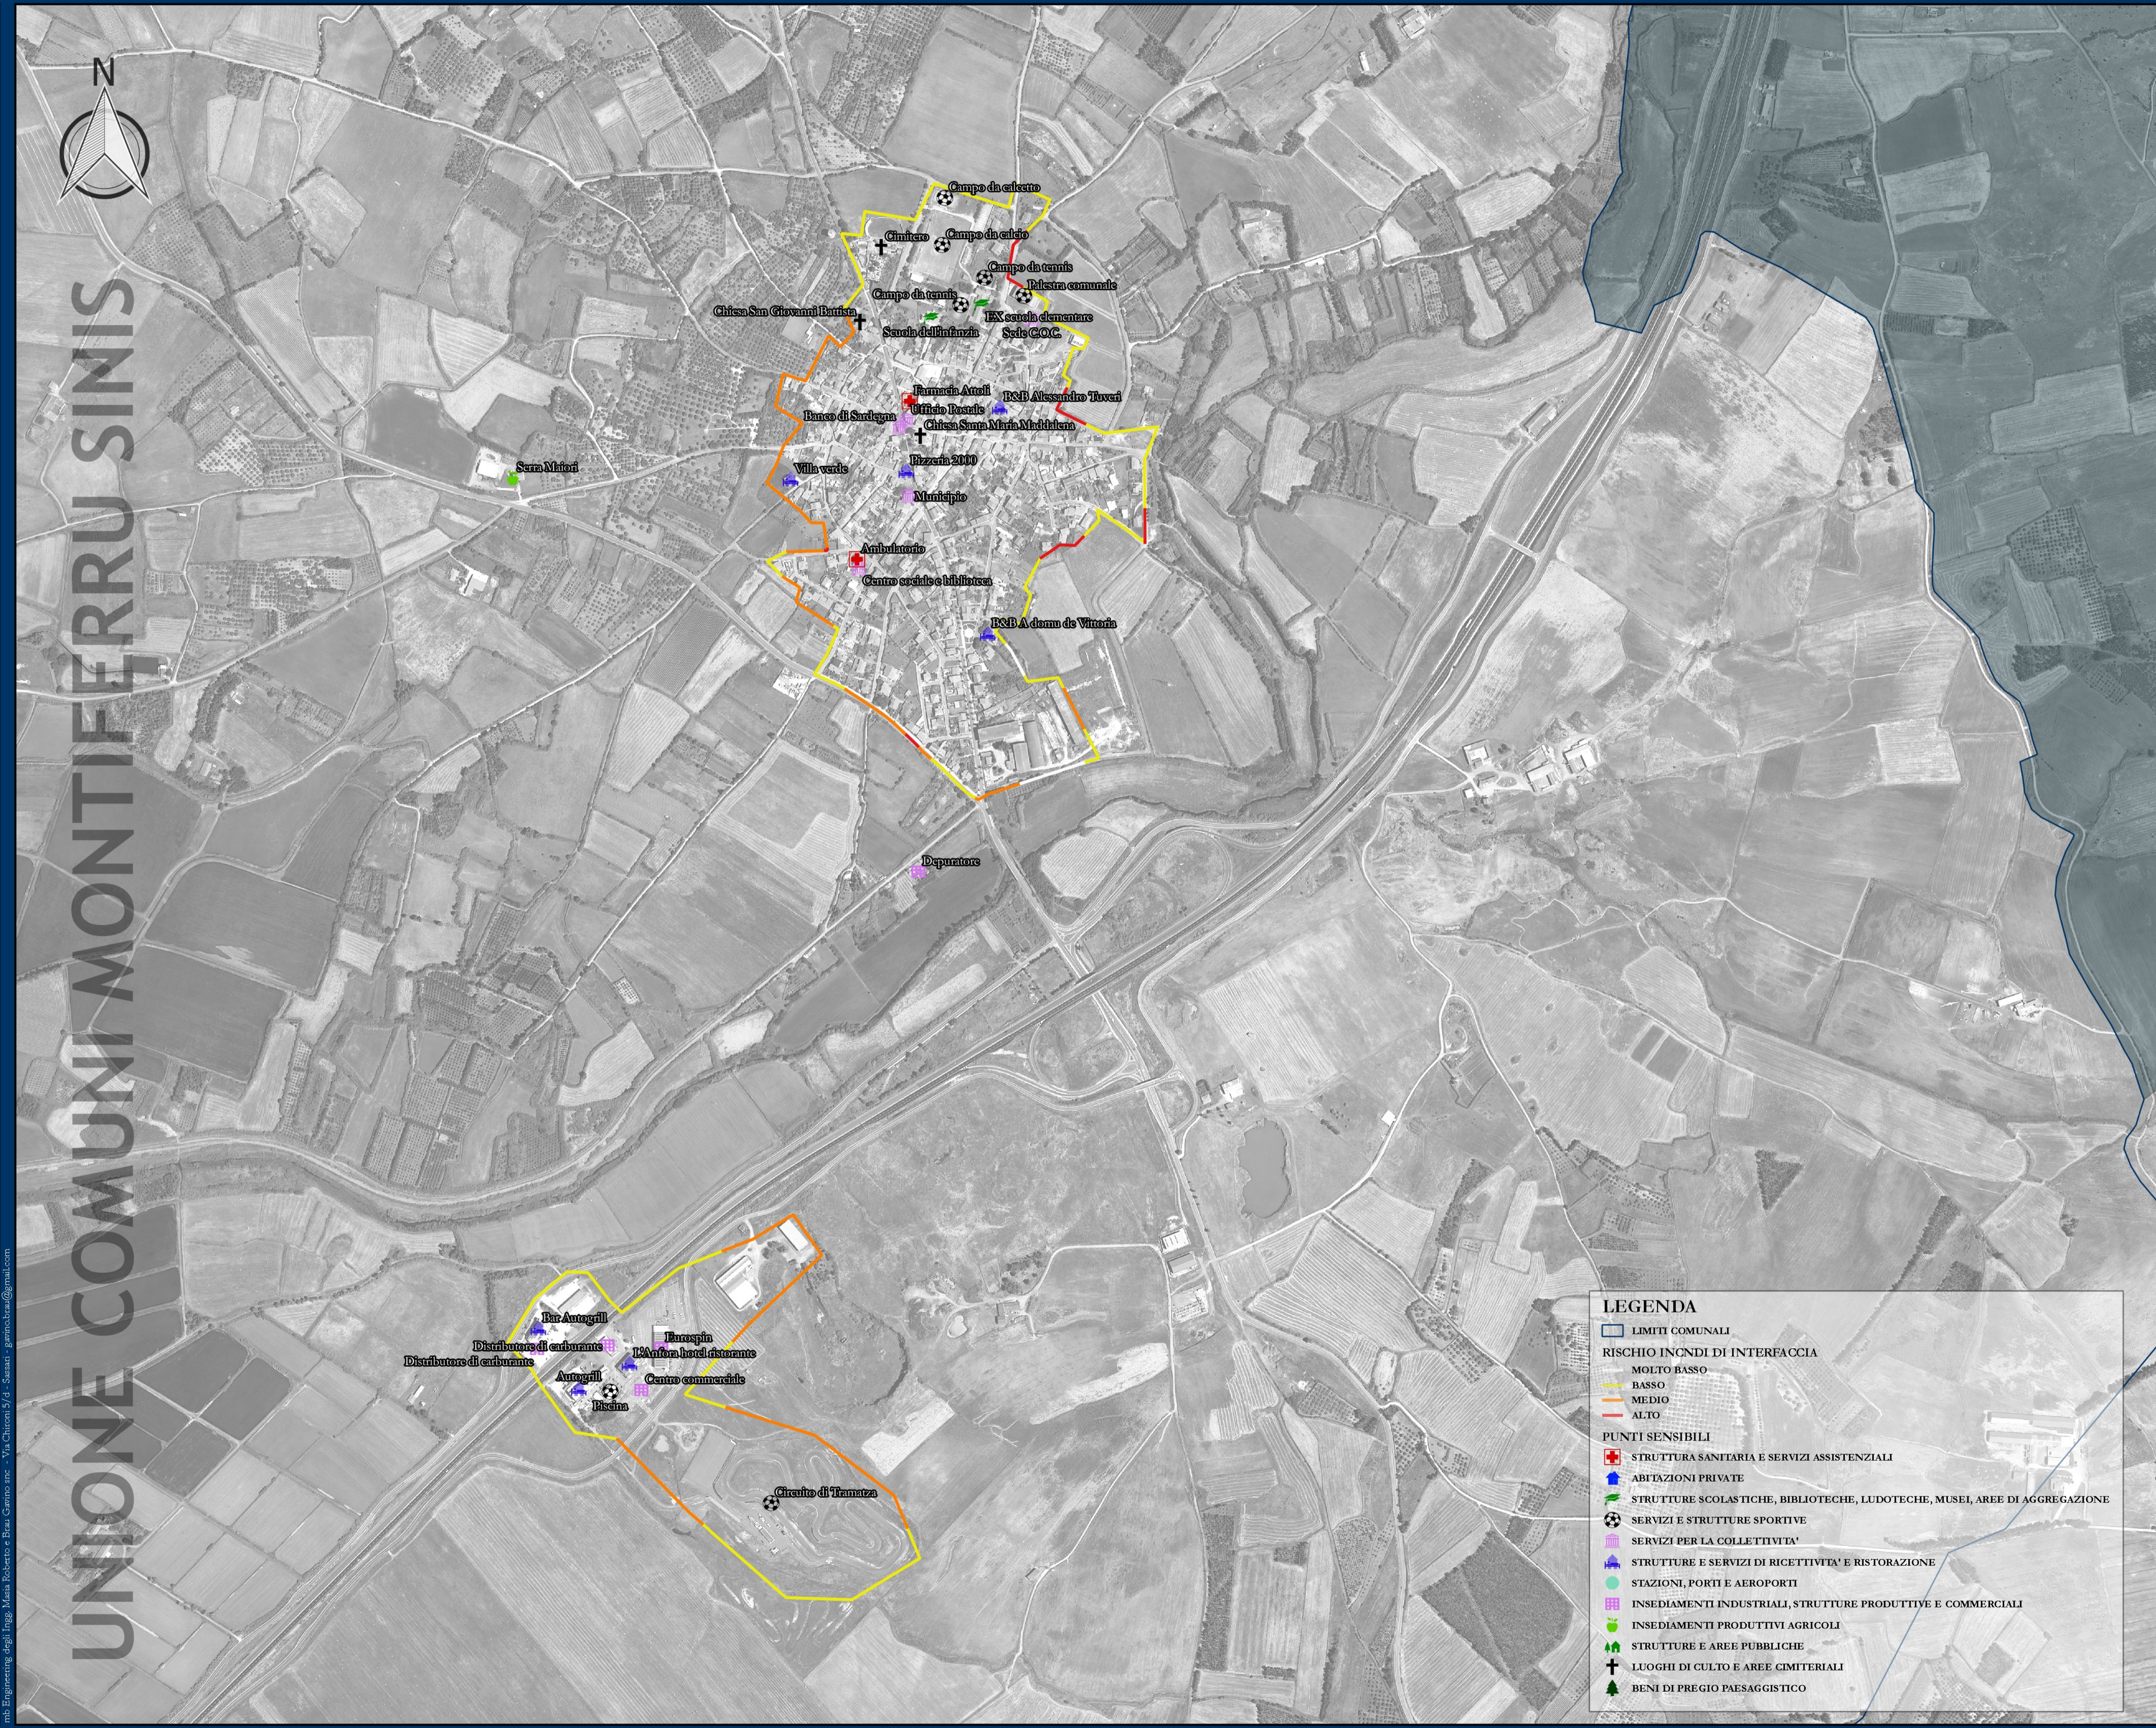

UNIONE COMUNI MONTIFERRU SINIS

LEGENDA	
	LIMITI COMUNALI
<b>RISCHIO INCENDI DI INTERFACCIA</b>	
	MOLTO BASSO
	BASSO
	MEDIO
	ALTO
<b>PUNTI SENSIBILI</b>	
	STRUTTURE SANITARIE E SERVIZI ASSISTENZIALI
	ABITAZIONI PRIVATE
	STRUTTURE SCOLASTICHE, BIBLIOTECHE, LUDOTECHE, MUSEI, AREE DI AGGREGAZIONE
	SERVIZI E STRUTTURE SPORTIVE
	SERVIZI PER LA COLLETTIVITA'
	STRUTTURE E SERVIZI DI RICETTIVITA' E RISTORAZIONE
	STAZIONI, PORTI E AEROPORTI
	INSEDIAMENTI INDUSTRIALI, STRUTTURE PRODUTTIVE E COMMERCIALI
	INSEDIAMENTI PRODUTTIVI AGRICOLI
	STRUTTURE E AREE PUBBLICHE
	LUOGHI DI CULTO E AREE CIMITERIALI
	BENI DI PREGIO PAESAGGISTICO